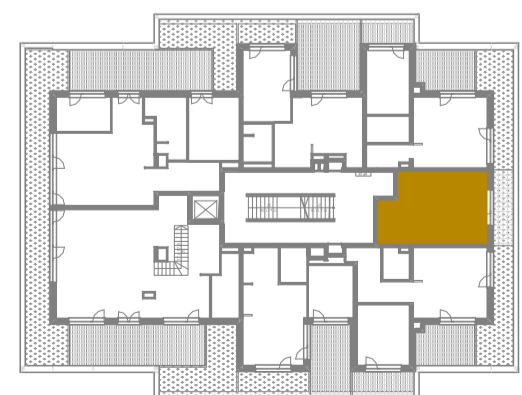

METRYKA LOKALU

M30

MIEJSCOWOŚĆ	GMINA	ULICA	NR DZIAŁKI	NR LOKALU	POZIOM	POWIERZCHNIA
POBIEROWO	REWAL	GRUNWALDZKA 52	277/1	M30	PIĘTRO III	29,60M2

ZESTAWIENIE POWIERZCHNI

1.KUCHNIA Z JADALNIĄ
2.ŁAZIENKA

25,22 m²
4,38 m²

TARAS

29,60 m²

6,52m²

LOKALIZACJA W BUDYNKU

0m 1m 2m 3m 4m 5m