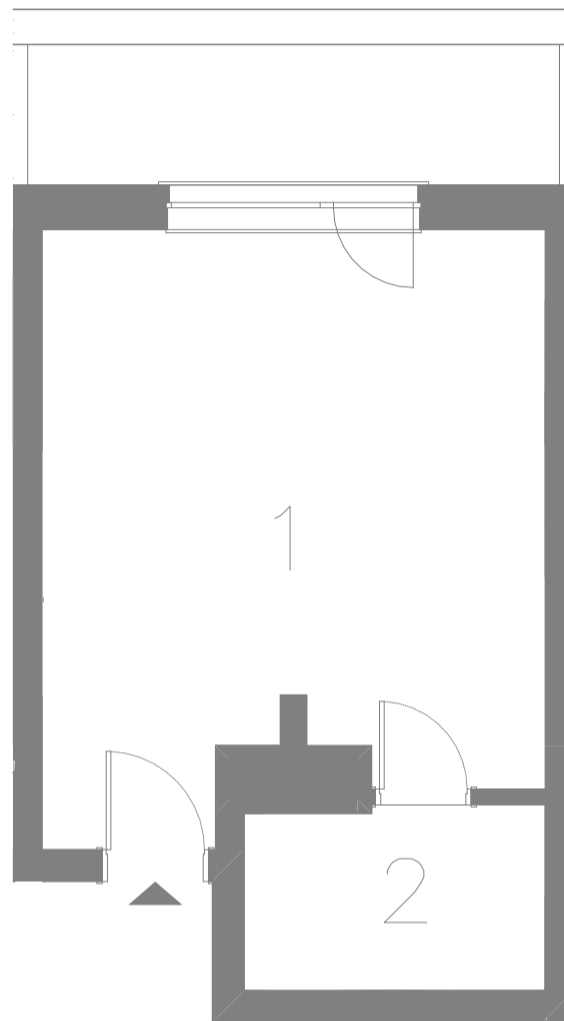

METRYKA LOKALU

M30

MIEJSCOWOŚĆ	GMINA	ULICA	NR DZIAŁKI	NR LOKALU	POZIOM	POWIERZCHNIA
POBIEROWO	REWAL	GRUNWALDZKA 52	277/1	M30	PIĘTRO III	29,60M2

ZESTAWIENIE POWIERZCHNI

1.KUCHNIA Z JADALNIĄ
2.ŁAZIENKA

25,22 m²
4,38 m²

TARAS

29,60 m²

6,52m²

LOKALIZACJA W BUDYNKU

0m 1m 2m 3m 4m 5m